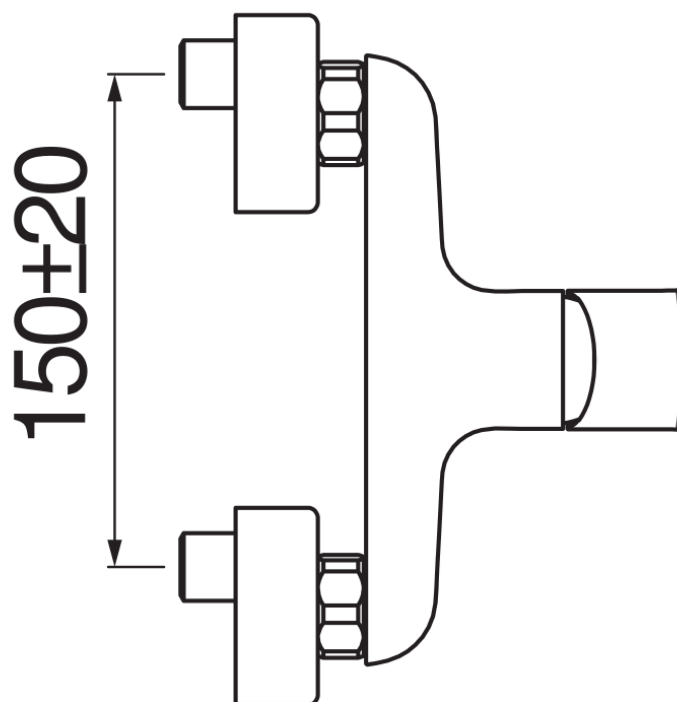

SPECIFICHE

Monocomando esterno

Velvet black

Uscita ø 1/2"

Limitatore di portata con freno al 50%

Imballo: 21 x 17,3 x 7,2 cm / 0,00262 m³ / 1,49 kg

CERTIFICAZIONI

DIAGRAMMA DI PORTATA: ACQUA CALDA/FREDDA

DIAGRAMMA DI PORTATA: ACQUA MISCELATA