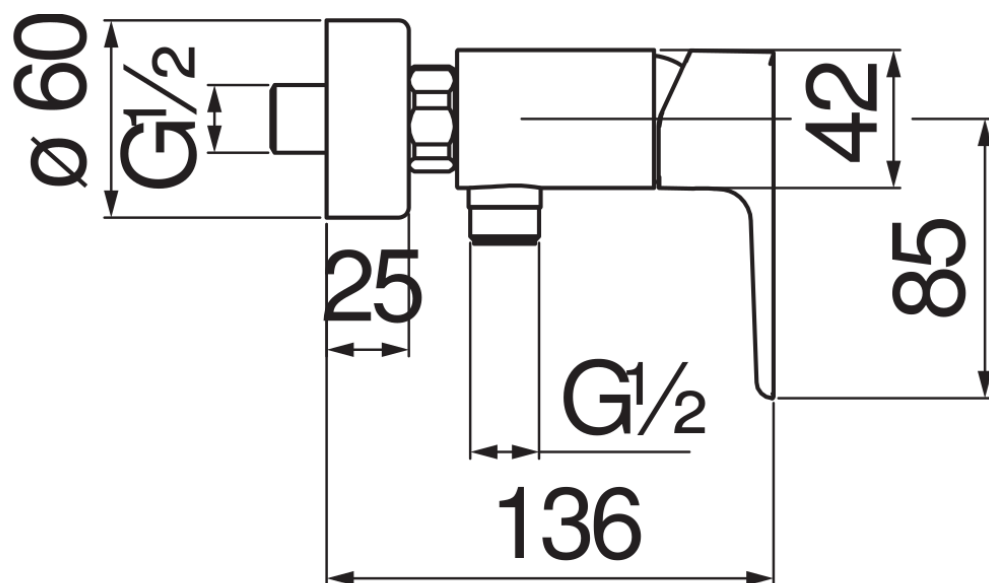

SPECIFICHE

Monocomando esterno

Velvet black

Uscita ø 1/2"

Limitatore di portata con freno al 50%

Imballo: 21 x 17,3 x 7,2 cm / 0,00262 m³ / 1,49 kg

CERTIFICAZIONI

DIAGRAMMA DI PORTATA: ACQUA CALDA/FREDDA

DIAGRAMMA DI PORTATA: ACQUA MISCELATA