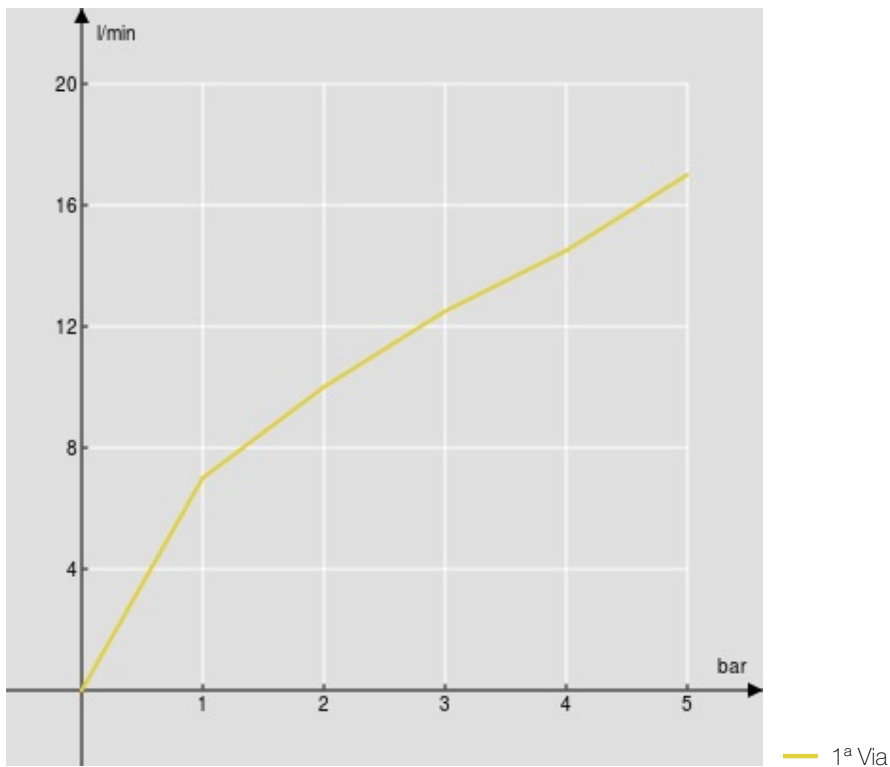

SPECIFICHE

Monocomando esterno

Velvet black

Uscita ø 1/2"

Limitatore di portata con freno al 50%

Imballo: 21 x 17,3 x 7,2 cm / 0,00262 m³ / 1,49 kg

CERTIFICAZIONI

DIAGRAMMA DI PORTATA: ACQUA CALDA/FREDDA

DIAGRAMMA DI PORTATA: ACQUA MISCELATA